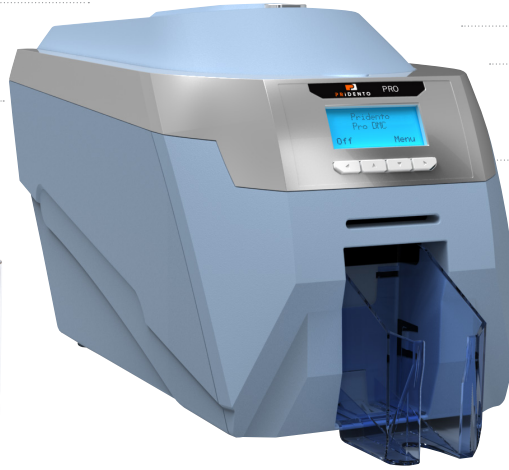

100er Kartenzufuhr
(200er optional)

robuste Materialien
und hochwertige Verarbeitung

USB und Ethernet
Schnittstelle

einfaches Upgrade von ein-
auf beidseitigen Druck

3 Jahre Druckkopf Garantie

Rewrite Drucktechnologie

kundenspezifisches Wasserzeichen (optional)

ICC Farbprofile

Magnetstreifen und Smartcard Kodieroptionen

intuitives 4-zeiliges Display

selektive Handzufuhr

patentiertes HoloKote® Wasserzeichen

70er Kartenauffang
(optional 200er)

Spezifikationen

Druckmodus	Farbsublimations – Druck, Thermotransfer – Druck, Rewrite Technologie
Visuelle Sicherheit	Der Anwender hat die Möglichkeit ein transparentes HoloKote-Sicherheitswasserzeichen vollflächig zu drucken. Mit speziellen HoloPatch Karten wird ihr HoloKote Wasserzeichen gut sichtbar durch ein Sicherheitssiegel hervorgehoben. Der Druckertreiber stellt fünf verschiedene Standard Muster für das HoloKote Sicherheitswasserzeichen zur Verfügung.
Garantie**	3 Jahre UltraCoverPlus Garantie mit kostenlosem Ersatzgerät im Schadensfall sowie Druckkopfgarantie (nur in Nord-Amerika und EU), sonst 1 Jahr Standard Garantie.
Schnittstellen	USB und Ethernet sind Standard.
Software/Treiber	Windows XP, Vista, 7, 8, 8.1, 10 (32 und 64bit) Windows Server 2003 R2 SP2, 2008, 2012 und Mac OS X 10.9.0 aufwärts, Linux
Kartenkapazität	100. Kartenzufuhr, 70. Kartenauffang; (optional 200/200 erhältlich)
Gewicht	4,9 kg (10.8 lbs)
Spannungsversorgung	Externes Netzteil 100-240V 50-60Hz autoringing
Abmessungen	470mm L x 220mm W x 250mm H (18.5" L x 8.6" W x 9.8" H) mit Zufuhrbehältern
Druckgeschwindigkeit	31 Sek. Vollfarbdruck, 23 Sek. Entwurf, 6 Sek. Monochromdruck, Re-Write Funktion: 16 Sek. löschen, 5 Sek. beschreiben
Betriebsumgebung	Büroumgebung 10°C bis 30°C (50°F to 85°F)

Verbrauchsmaterial

		BESTELLNUMMER
Farbband	• YMCKO 5 – Panel Farbband, 300 Drucke • monochrom *schwarz, *weiß, *blau, *grün, *gold oder *silber – Farbband, 1000 Drucke • Schwarz & Schutzschicht (KO) – Farbband, 600 Drucke • (nur beidseitiger Druck) YMCKOK 6 – Farbband, 250 Drucke, Vorder- vollfarbig, Rückseite schwarz	PD300YMCKO PD1000K-* PD600KO PD250YMCKOK
Kartentypen/-stärke	Alle Standard PVC ISO CR80/CR79 großen Karten / 0,51mm bis 1,27mm (0.020" to 0.050"). HoloPatch Karten mit goldfarbenem hologrammähnlichem Fenster für das Hervorheben des Wasserzeichens.	
Reinigungsmaterial	10 Reinigungskarten, 1 Reinigungsstift	PDCK-002
Reinigungsrollen	5 Reinigungsrollen, 1 Rollstange	PDCK-003

Varianten

Pridento Pro	Pridento Pro: einseitiger ID Kartendrucker.	3652-0001-HS
Pridento Pro Duo	Pridento Pro Duo: beidseitiger ID Kartendrucker.	3652-0021-HS
Kodieroptionen	Magnetstreifenkodierer, Smartcard Kodierer (Kontaktchip, Mifare, DESFire, iClass). Weitere Kodierungen bitte auf Anfrage.	auf Anfrage

Optionen

Double-sided upgrade	Upgrade des einseitigen Pridento Pro auf den beidseitigen Pridento Pro Duo.	3633-0052-PD
Custom HoloKote kit	RFID Schlüsselkarte mit CD zur Installation für den benutzerdefinierten HoloKote.	HoloSet

Sicherheitsoptionen