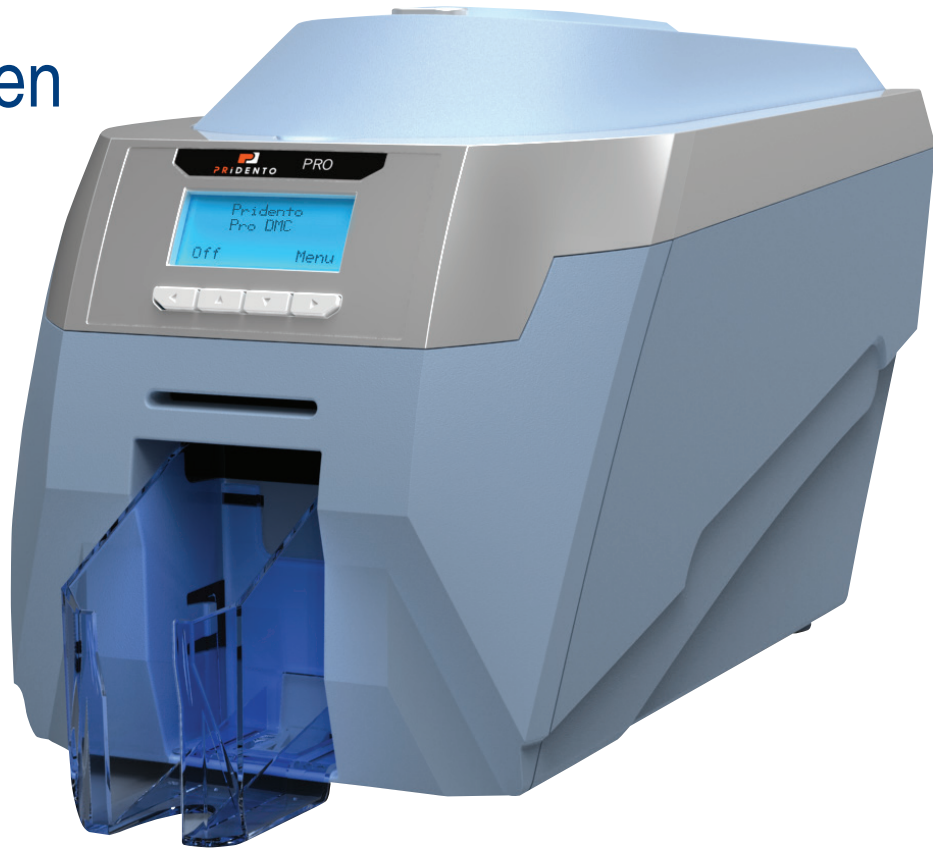

Der Profi für sicheren ID-Kartendruck.

Sicher

Der Pridento Pro bringt das patentierte HoloKote® Sicherheitswasserzeichen mit und schützt Ihre Karten vor Fälschung ohne Mehrkosten zu verursachen. Optional können Sie Ihr eigenes HoloKote® Wasserzeichen anfertigen lassen. Mit verschiedenen Kodieroptionen runden Sie Ihr Ausweissystem für z.B. Zutrittskontrolle oder Zeiterfassung ab.

Erfahren

Mit den neuen ICC-Farbprofilen, die Farben zwischen Ihrer Software und dem Kartendrucker abstimmen, liefert der Pridento Pro eine brillante Druckqualität. Ausgestattet ist er zudem mit einem intuitiven 4-zeiligen Display.

Flexibel

USB und Ethernet Schnittstelle, Microsoft zertifizierter Plug & Play Treiber sind Standard. Ebenso sind Treiber für Mac OS und Linux-Systeme verfügbar. Wählen Sie zwischen einer automatischen 100er oder 200er Kartenzufuhr oder geben Sie einzelne Karten manuell in den Drucker ein. Jederzeit ist ein Upgrade von ein- auf beidseitigen Druck mit Hilfe des "Drop-in" Farbband möglich.